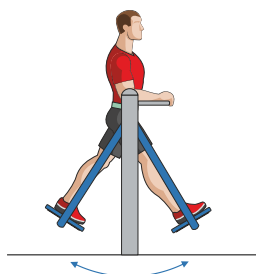

ТЕХНИЧЕСКАЯ ИНФОРМАЦИЯ

Длина:	1130 мм
Ширина:	490 мм
Высота:	1315 мм
Возраст:	от 14 лет
Масса изделия:	84 кг.

ЗАДЕЙСТВОВАННЫЕ МЫШЦЫ:

- Укрепляет мышцы ног
- Улучшает сердечно-сосудистую выносливость

вид сверху