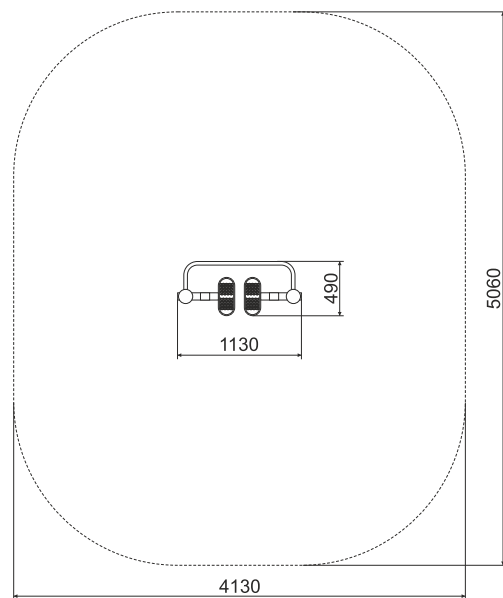

ТЕХНИЧЕСКАЯ ИНФОРМАЦИЯ

Длина:	1130 мм
Ширина:	490 мм
Высота:	1315 мм
Возраст:	от 14 лет
Масса изделия:	84 кг.

ЗАДЕЙСТВОВАННЫЕ МЫШЦЫ:

- Укрепляет мышцы ног
- Улучшает сердечно-сосудистую выносливость

вид сверху