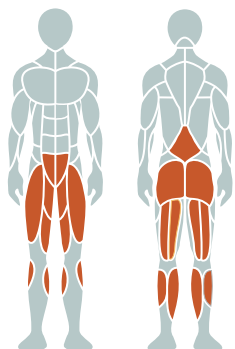

ТЕХНИЧЕСКАЯ ИНФОРМАЦИЯ

Длина:	1130 мм
Ширина:	490 мм
Высота:	1315 мм
Возраст:	от 14 лет
Масса изделия:	84 кг.

ЗАДЕЙСТВОВАННЫЕ МЫШЦЫ:

- Укрепляет мышцы ног
- Улучшает сердечно-сосудистую выносливость

вид сверху