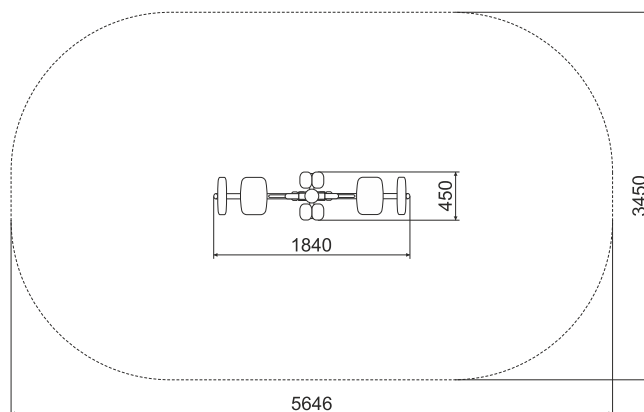

вид сверху

ИНФОРМАЦИЯ О СЕРТИФИКАЦИИ

Не подлежит обязательной сертификации

*Изготовитель оставляет за собой право вносить конструктивные изменения.