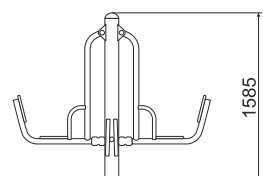

ТЕХНИЧЕСКАЯ ИНФОРМАЦИЯ

Длина:	1840 мм
Ширина:	450 мм
Высота:	1585 мм
Возраст:	от 14 лет
Масса изделия:	72 кг.

ЗАДЕЙСТВОВАННЫЕ МЫШЦЫ:

- Укрепляет мышцы ног, особенно икры и квадрицепсы
- Укрепляет брюшной пресс

вид сбоку

ИНФОРМАЦИЯ О СЕРТИФИКАЦИИ

Не подлежит обязательной сертификации

*Изготовитель оставляет за собой право вносить конструктивные изменения.