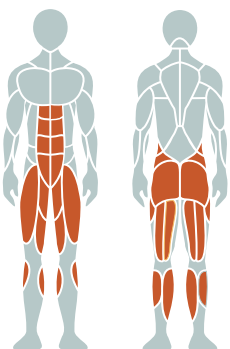

**ТЕХНИЧЕСКАЯ ИНФОРМАЦИЯ**

Длина:	1840 мм
Ширина:	450 мм
Высота:	1585 мм
Возраст:	от 14 лет
Масса изделия:	72 кг.

**ЗАДЕЙСТВОВАННЫЕ МЫШЦЫ:**

- Укрепляет мышцы ног, особенно икры и квадрицепсы
- Укрепляет брюшной пресс