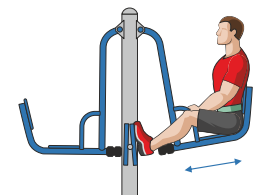

**ТЕХНИЧЕСКАЯ ИНФОРМАЦИЯ**

Длина:	1840 мм
Ширина:	450 мм
Высота:	1585 мм
Возраст:	от 14 лет
Масса изделия:	72 кг.

**ЗАДЕЙСТВОВАННЫЕ МЫШЦЫ:**

- Укрепляет мышцы ног, особенно икры и квадрицепсы
- Укрепляет брюшной пресс