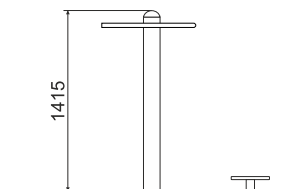

ИНФОРМАЦИЯ О СЕРТИФИКАЦИИ

Не подлежит обязательной сертификации

*Изготовитель оставляет за собой право вносить конструктивные изменения.