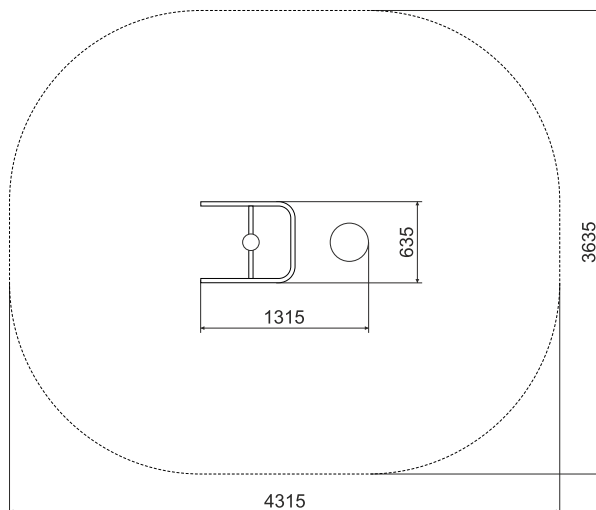

ТЕХНИЧЕСКАЯ ИНФОРМАЦИЯ

Длина:	1315 мм
Ширина:	635 мм
Высота:	1415 мм
Возраст:	от 14 лет
Масса изделия:	52 кг.

ЗАДЕЙСТВОВАННЫЕ МЫШЦЫ:

ЗАДЕЙСТВОВАННЫЕ МЫШЦЫ:

- Укрепляет мышцы груди
- Укрепляет предплечья и трицепсы
- Укрепляет мышцы спины
- Укрепляет брюшной пресс

вид сверху

вид сбоку