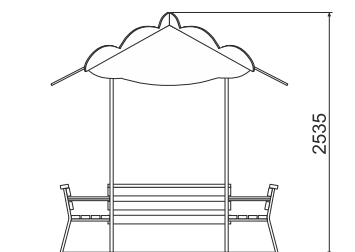

ТЕХНИЧЕСКАЯ ИНФОРМАЦИЯ

Длина:	2470 мм
Ширина:	2470 мм
Высота:	2535 мм
Возраст:	от 2-14 лет
Масса изделия:	157 кг.
Высота свободного падения:	745 мм

вид сверху

ИНФОРМАЦИЯ О СЕРТИФИКАЦИИ

Не подлежит обязательной сертификации

вид сбоку

*Изготовитель оставляет за собой право вносить конструктивные изменения.

Нестандартное цветовое решение

Нестандартное цветовое решение