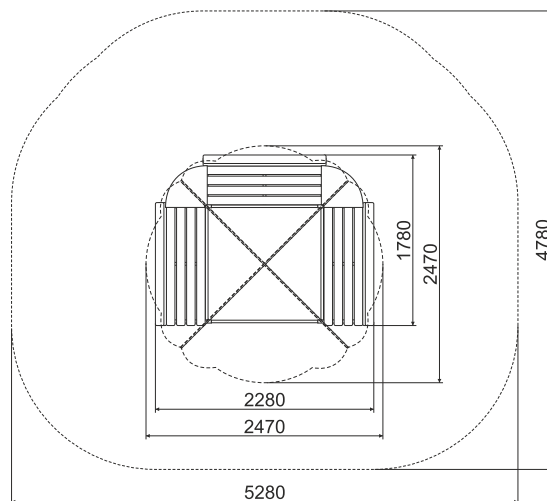

ТЕХНИЧЕСКАЯ ИНФОРМАЦИЯ

Длина:	2470 мм
Ширина:	2470 мм
Высота:	2535 мм
Возраст:	от 2-14 лет
Масса изделия:	157 кг.
Высота свободного падения:	745 мм

вид сверху

ИНФОРМАЦИЯ О СЕРТИФИКАЦИИ

Не подлежит обязательной сертификации