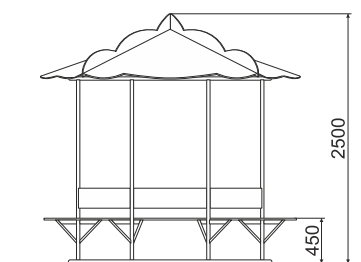

**ТЕХНИЧЕСКАЯ ИНФОРМАЦИЯ**

Длина:	2600 мм
Ширина:	2600 мм
Высота:	2500 мм
Возраст:	от 2-14 лет
Масса изделия:	157 кг.
Высота свободного падения:	750 мм

вид сверху

вид сбоку

**ИНФОРМАЦИЯ О СЕРТИФИКАЦИИ**

Не подлежит обязательной сертификации