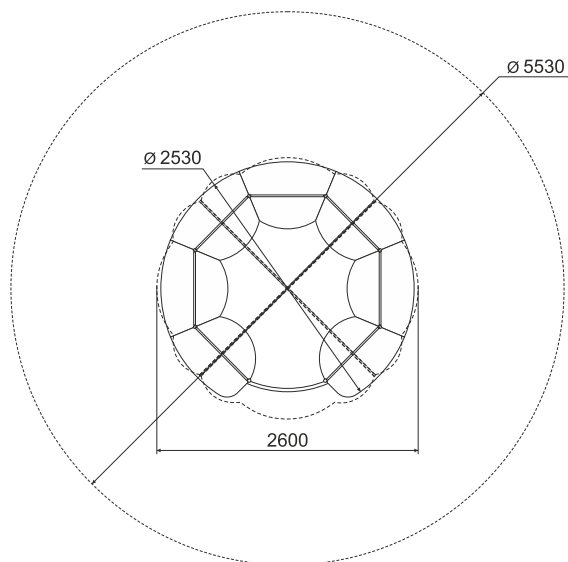

**ТЕХНИЧЕСКАЯ ИНФОРМАЦИЯ**

Длина:	2600 мм
Ширина:	2600 мм
Высота:	2500 мм
Возраст:	от 2-14 лет
Масса изделия:	157 кг.
Высота свободного падения:	750 мм

вид сверху

вид сбоку

**ИНФОРМАЦИЯ О СЕРТИФИКАЦИИ**

Не подлежит обязательной сертификации