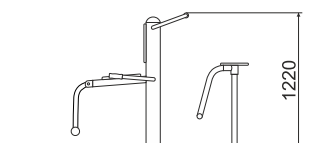

ЗАДЕЙСТВОВАННЫЕ МЫШЦЫ:

Тренажер для развития:

- ягодичных мышц
- мышц ног

ЗАДЕЙСТВОВАННЫЕ МЫШЦЫ:

- Укрепляет мышцы спины
- Укрепляет брюшной пресс

вид сбоку