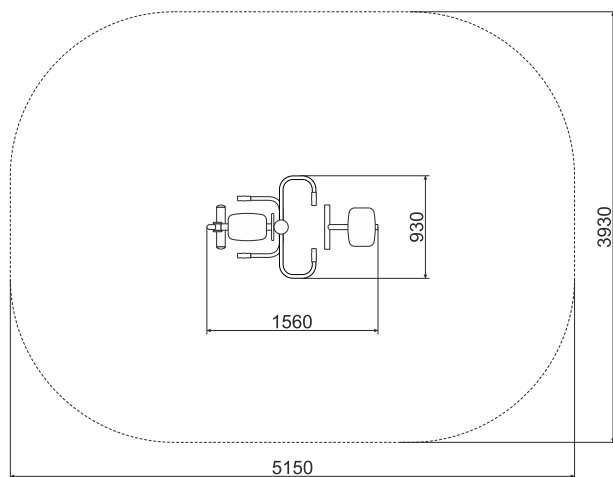

**ТЕХНИЧЕСКАЯ ИНФОРМАЦИЯ**

Длина:	1560 мм
Ширина:	930 мм
Высота:	1220 мм
Возраст:	от 14 лет
Масса изделия:	61 кг.

вид сверху

**ЗАДЕЙСТВОВАННЫЕ МЫШЦЫ:**

**Тренажер для развития:**

- ягодичных мышц
- мышц ног