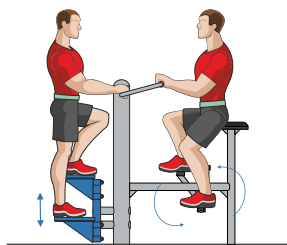

ТЕХНИЧЕСКАЯ ИНФОРМАЦИЯ

Длина:	1590 мм
Ширина:	730 мм
Высота:	1325 мм
Возраст:	от 14 лет
Масса изделия:	83 кг.

вид сверху

ЗАДЕЙСТВОВАННЫЕ МЫШЦЫ:

ЗАДЕЙСТВОВАННЫЕ МЫШЦЫ:

- Укрепляет мышцы ног, особенно икры и квадрицепсы
- Укрепляет ягодичные мышцы
- Укрепляет мышцы пресса
- Улучшает сердечно-сосудистую систему

- Укрепляет мышцы ног, особенно икры и квадрицепсы
- Укрепляет ягодичные мышцы

вид сбоку

ИНФОРМАЦИЯ О СЕРТИФИКАЦИИ

Не подлежит обязательной сертификации

*Изготовитель оставляет за собой право вносить конструктивные изменения.