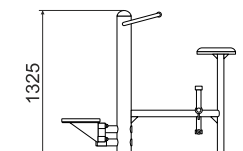

- Укрепляет мышцы ног, особенно икры и квадрицепсы
- Укрепляет ягодичные мышцы
- Укрепляет мышцы пресса
- Улучшает сердечно-сосудистую систему

- Укрепляет мышцы ног, особенно икры и квадрицепсы
- Укрепляет ягодичные мышцы

вид сбоку