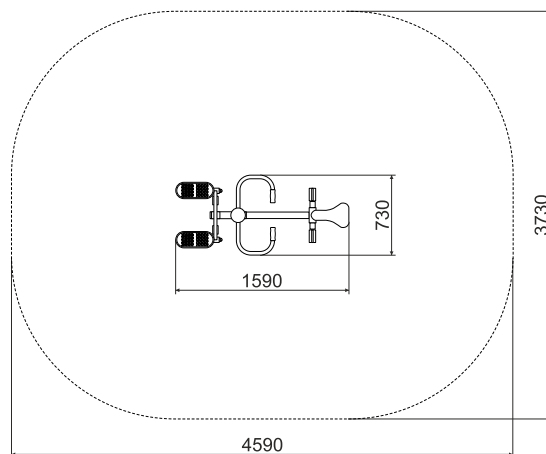

ТЕХНИЧЕСКАЯ ИНФОРМАЦИЯ

Длина:	1590 мм
Ширина:	730 мм
Высота:	1325 мм
Возраст:	от 14 лет
Масса изделия:	83 кг.

вид сверху

ЗАДЕЙСТВОВАННЫЕ МЫШЦЫ:

ЗАДЕЙСТВОВАННЫЕ МЫШЦЫ:

- Укрепляет мышцы ног, особенно икры и квадрицепсы
- Укрепляет ягодичные мышцы
- Укрепляет мышцы пресса
- Улучшает сердечно-сосудистую систему