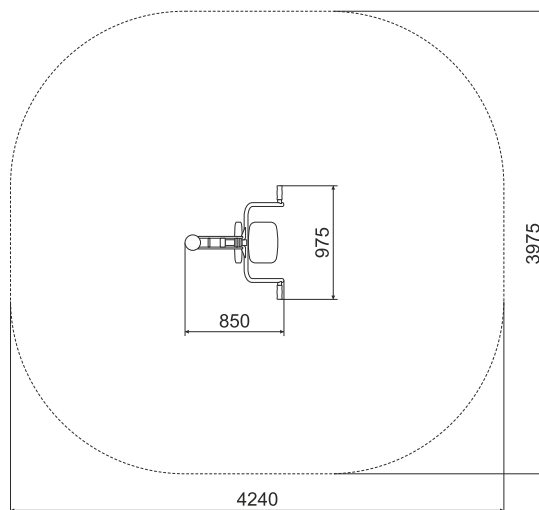

ТЕХНИЧЕСКАЯ ИНФОРМАЦИЯ

Длина:	975 мм
Ширина:	850 мм
Высота:	2050 мм
Возраст:	от 14 лет
Масса изделия:	96 кг.

ЗАДЕЙСТВОВАННЫЕ МЫШЦЫ:

Спортивный тренажер для выполнения силовых упражнений по укреплению мышц:

- груди
- предплечья и трицепса
- плечей
- верхней и средней части пресса

вид сверху

вид сбоку

ИНФОРМАЦИЯ О СЕРТИФИКАЦИИ

Не подлежит обязательной сертификации

*Изготовитель оставляет за собой право вносить конструктивные изменения.