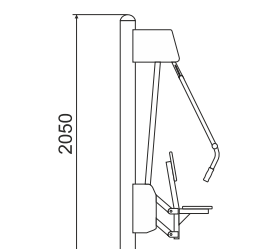

ТЕХНИЧЕСКАЯ ИНФОРМАЦИЯ

Длина:	975 мм
Ширина:	850 мм
Высота:	2050 мм
Возраст:	от 14 лет
Масса изделия:	96 кг.

ЗАДЕЙСТВОВАННЫЕ МЫШЦЫ:

Спортивный тренажер для выполнения силовых упражнений по укреплению мышц:

- груди
- предплечья и трицепса
- плечей
- верхней и средней части пресса

вид сверху

вид сбоку

ИНФОРМАЦИЯ О СЕРТИФИКАЦИИ

Не подлежит обязательной сертификации

*Изготовитель оставляет за собой право вносить конструктивные изменения.