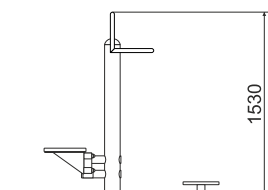

ЗАДЕЙСТВОВАННЫЕ МЫШЦЫ:

- Укрепляет мышцы ног, особенно икры и квадрицепсы
- Укрепляет ягодичные мышцы
- Укрепляет мышцы пресса
- Улучшает сердечно-сосудистую выносливость
- Укрепляет мышцы спины
- Укрепляет брюшной пресс

вид сбоку