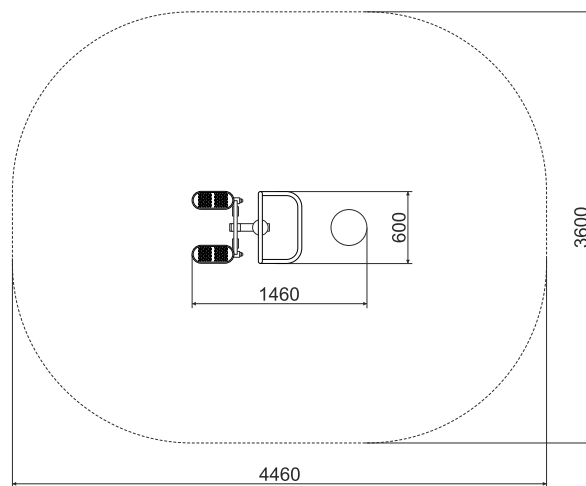

**ТЕХНИЧЕСКАЯ ИНФОРМАЦИЯ**

Длина:	1460 мм
Ширина:	600 мм
Высота:	1530 мм
Возраст:	от 14 лет
Масса изделия:	70 кг.

вид сверху

**ЗАДЕЙСТВОВАННЫЕ МЫШЦЫ:**

- Укрепляет мышцы ног, особенно икры и квадрицепсы
- Укрепляет ягодичные мышцы
- Укрепляет мышцы пресса
- Улучшает сердечно-сосудистую выносливость
- Укрепляет мышцы спины
- Укрепляет брюшной пресс