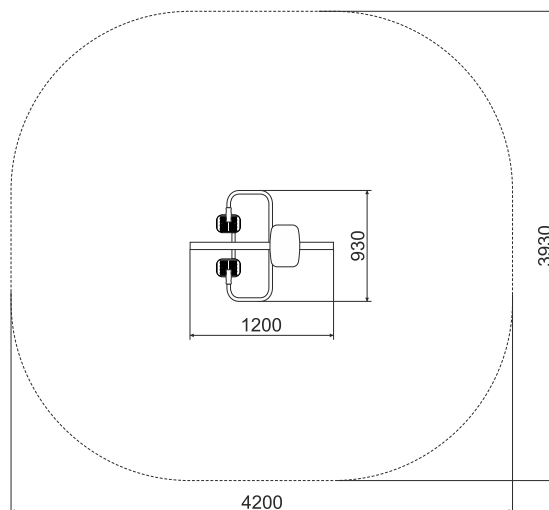

вид сверху

ИНФОРМАЦИЯ О СЕРТИФИКАЦИИ

Не подлежит обязательной сертификации

*Изготовитель оставляет за собой право вносить конструктивные изменения.