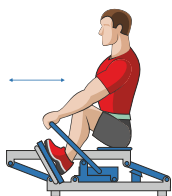

**ТЕХНИЧЕСКАЯ ИНФОРМАЦИЯ**

Длина:	1200 мм
Ширина:	930 мм
Высота:	570 мм
Возраст:	от 14 лет
Масса изделия:	52 кг.

**ЗАДЕЙСТВОВАННЫЕ МЫШЦЫ:**

- Тренажер укрепляет:
- мышцы плечевого пояса и предплечья
  - мышцы спины
  - мышцы пресса
  - икроножные мышцы и разгибатели бедра
  - ягодичные мышцы