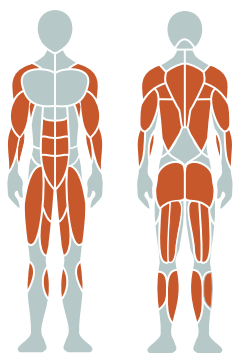

**ТЕХНИЧЕСКАЯ ИНФОРМАЦИЯ**

Длина:	1200 мм
Ширина:	930 мм
Высота:	570 мм
Возраст:	от 14 лет
Масса изделия:	52 кг.

**ЗАДЕЙСТВОВАННЫЕ МЫШЦЫ:**

- Тренажер укрепляет:
- мышцы плечевого пояса и предплечья
  - мышцы спины
  - мышцы пресса
  - икроножные мышцы и разгибатели бедра
  - ягодичные мышцы