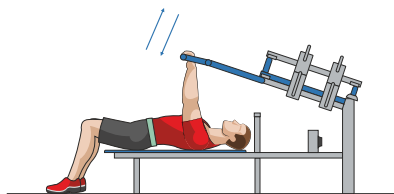

ТЕХНИЧЕСКАЯ ИНФОРМАЦИЯ

| | |
|----------------|-----------|
| Длина: | 1950 мм |
| Ширина: | 950 мм |
| Высота: | 1035 мм |
| Возраст: | от 14 лет |
| Масса изделия: | 246 кг. |

вид сверху

ЗАДЕЙСТВОВАННЫЕ МЫШЦЫ:

Спортивный тренажер для выполнения силовых упражнений по укреплению мышц:

- груди
- плечей
- предплечья и трицепса
- спины

вид сбоку

ИНФОРМАЦИЯ О СЕРТИФИКАЦИИ

Не подлежит обязательной сертификации

*Изготовитель оставляет за собой право вносить конструктивные изменения.