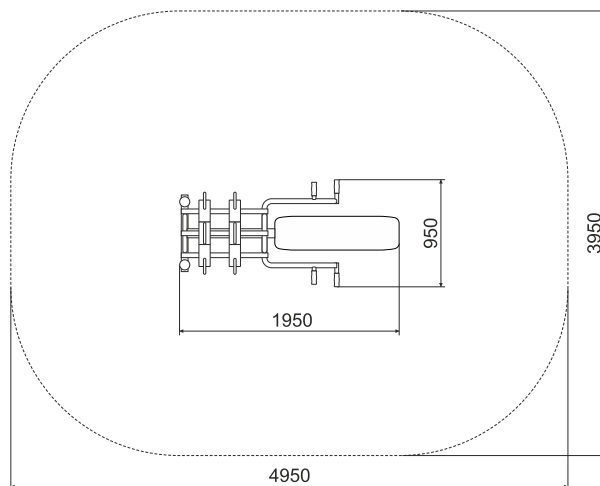

ТЕХНИЧЕСКАЯ ИНФОРМАЦИЯ

| | |
|----------------|-----------|
| Длина: | 1950 мм |
| Ширина: | 950 мм |
| Высота: | 1035 мм |
| Возраст: | от 14 лет |
| Масса изделия: | 246 кг. |

вид сверху

ЗАДЕЙСТВОВАННЫЕ МЫШЦЫ: