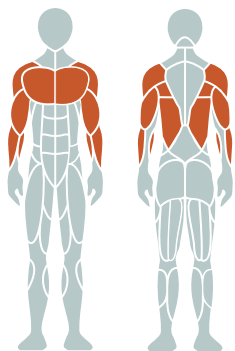

ТЕХНИЧЕСКАЯ ИНФОРМАЦИЯ

| | |
|----------------|-----------|
| Длина: | 1950 мм |
| Ширина: | 950 мм |
| Высота: | 1035 мм |
| Возраст: | от 14 лет |
| Масса изделия: | 246 кг. |

вид сверху

ЗАДЕЙСТВОВАННЫЕ МЫШЦЫ:

Спортивный тренажер для выполнения силовых упражнений по укреплению мышц:

- груди
- плечей
- предплечья и трицепса
- спины

вид сбоку

ИНФОРМАЦИЯ О СЕРТИФИКАЦИИ

Не подлежит обязательной сертификации

*Изготовитель оставляет за собой право вносить конструктивные изменения.