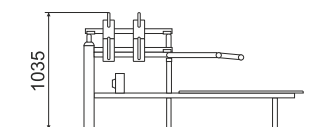

вид сбоку

ИНФОРМАЦИЯ О СЕРТИФИКАЦИИ

Не подлежит обязательной сертификации

*Изготовитель оставляет за собой право вносить конструктивные изменения.