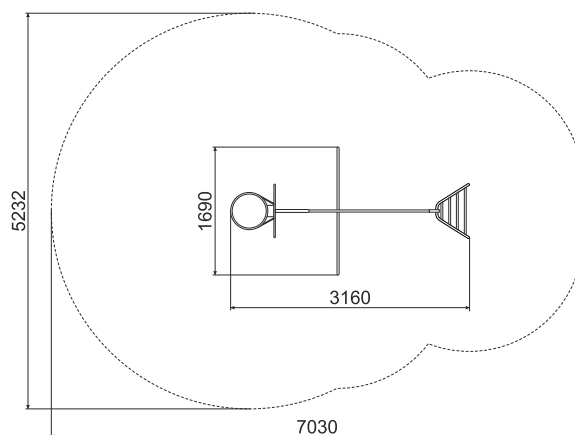

БАСКЕТБОЛЬНАЯ СТОЙКА

T-1M

ТЕХНИЧЕСКАЯ ИНФОРМАЦИЯ

Длина:	3160 мм
Ширина:	1690 мм
Высота:	3330 мм
Возраст:	от 7-14 лет
Масса изделия:	108 кг.
Высота свободного падения:	2800 мм

вид сверху

вид сбоку

ИНФОРМАЦИЯ О СЕРТИФИКАЦИИ