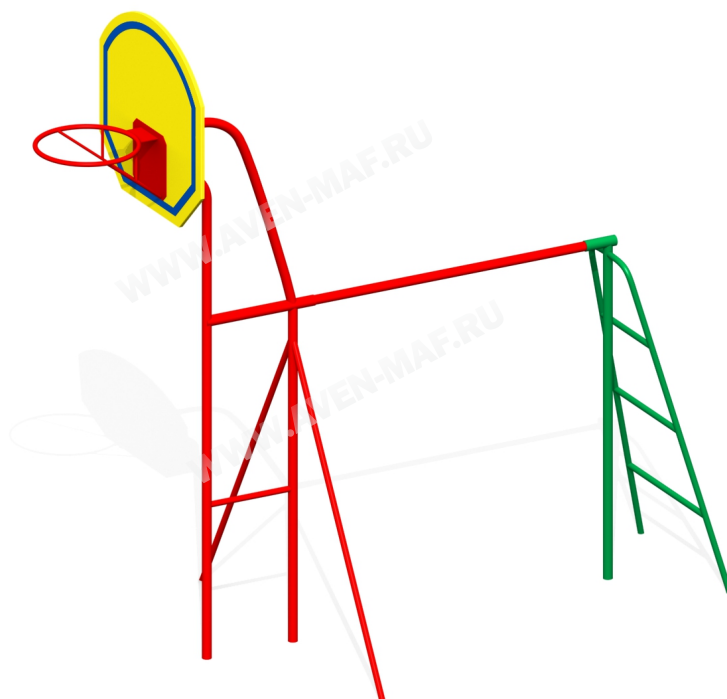

БАСКЕТБОЛЬНАЯ СТОЙКА

T-1M

ТЕХНИЧЕСКАЯ ИНФОРМАЦИЯ

Длина:	3160 мм
Ширина:	1690 мм
Высота:	3330 мм
Возраст:	от 7-14 лет
Масса изделия:	108 кг.
Высота свободного падения:	2800 мм

вид сверху

вид сбоку

ИНФОРМАЦИЯ О СЕРТИФИКАЦИИ