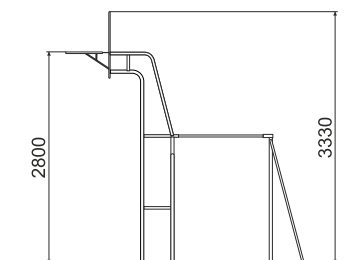

БАСКЕТБОЛЬНАЯ СТОЙКА

T-1M

ТЕХНИЧЕСКАЯ ИНФОРМАЦИЯ

Длина:	3160 мм
Ширина:	1690 мм
Высота:	3330 мм
Возраст:	от 7-14 лет
Масса изделия:	108 кг.
Высота свободного падения:	2800 мм

вид сверху

вид сбоку

ИНФОРМАЦИЯ О СЕРТИФИКАЦИИ