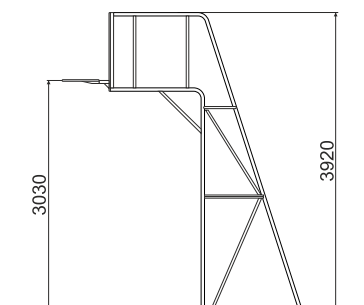

# БАСКЕТБОЛЬНАЯ СТОЙКА

**T-25/1м**

## ТЕХНИЧЕСКАЯ ИНФОРМАЦИЯ

|                            |             |
|----------------------------|-------------|
| Длина:                     | 3170 мм     |
| Ширина:                    | 1800 мм     |
| Высота:                    | 3920 мм     |
| Возраст:                   | от 7-14 лет |
| Масса изделия:             | 155 кг.     |
| Высота свободного падения: | 3000 мм     |

вид сверху

вид сбоку