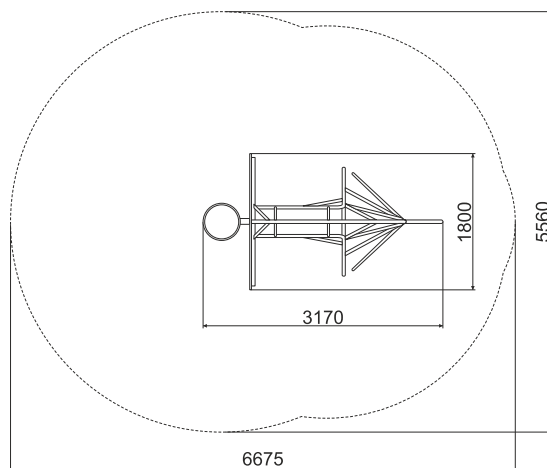

# БАСКЕТБОЛЬНАЯ СТОЙКА

**T-25/1м**

## ТЕХНИЧЕСКАЯ ИНФОРМАЦИЯ

|                            |             |
|----------------------------|-------------|
| Длина:                     | 3170 мм     |
| Ширина:                    | 1800 мм     |
| Высота:                    | 3920 мм     |
| Возраст:                   | от 7-14 лет |
| Масса изделия:             | 155 кг.     |
| Высота свободного падения: | 3000 мм     |

вид сверху

вид сбоку