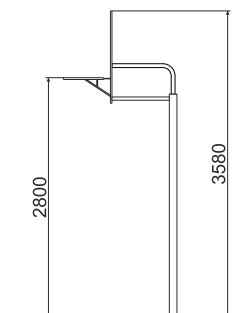

БАСКЕТБОЛЬНАЯ СТОЙКА

Т-42м (большая)

ТЕХНИЧЕСКАЯ ИНФОРМАЦИЯ

Длина:	1380 мм
Ширина:	1200 мм
Высота:	3580 мм
Возраст:	от 7-14 лет
Масса изделия:	75 кг.
Высота свободного падения:	2800 мм

вид сверху

вид сбоку