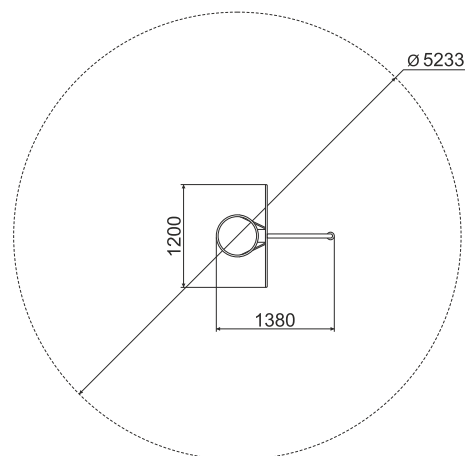

БАСКЕТБОЛЬНАЯ СТОЙКА

Т-42м (большая)

ТЕХНИЧЕСКАЯ ИНФОРМАЦИЯ

Длина:	1380 мм
Ширина:	1200 мм
Высота:	3580 мм
Возраст:	от 7-14 лет
Масса изделия:	75 кг.
Высота свободного падения:	2800 мм

вид сверху

вид сбоку