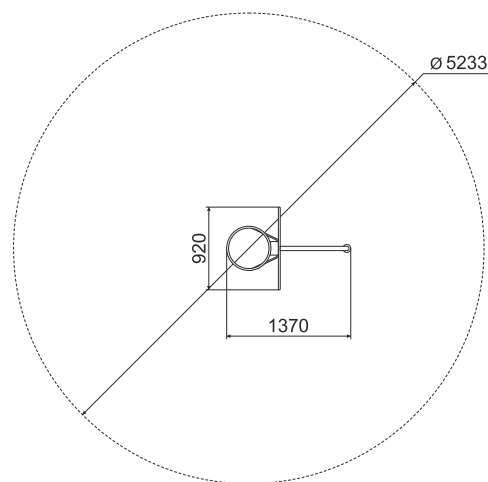

БАСКЕТБОЛЬНАЯ СТОЙКА

Т-42м (средняя)

ТЕХНИЧЕСКАЯ ИНФОРМАЦИЯ

Длина:	1370 мм
Ширина:	920 мм
Высота:	3360 мм
Возраст:	от 7-14 лет
Масса изделия:	61 кг.
Высота свободного падения:	2800 мм

вид сверху

вид сбоку

ИНФОРМАЦИЯ О СЕРТИФИКАЦИИ