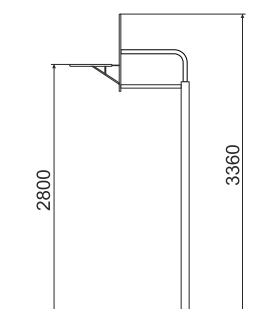

БАСКЕТБОЛЬНАЯ СТОЙКА

Т-42м (средняя)

ТЕХНИЧЕСКАЯ ИНФОРМАЦИЯ

Длина:	1370 мм
Ширина:	920 мм
Высота:	3360 мм
Возраст:	от 7-14 лет
Масса изделия:	61 кг.
Высота свободного падения:	2800 мм

вид сверху

вид сбоку

ИНФОРМАЦИЯ О СЕРТИФИКАЦИИ