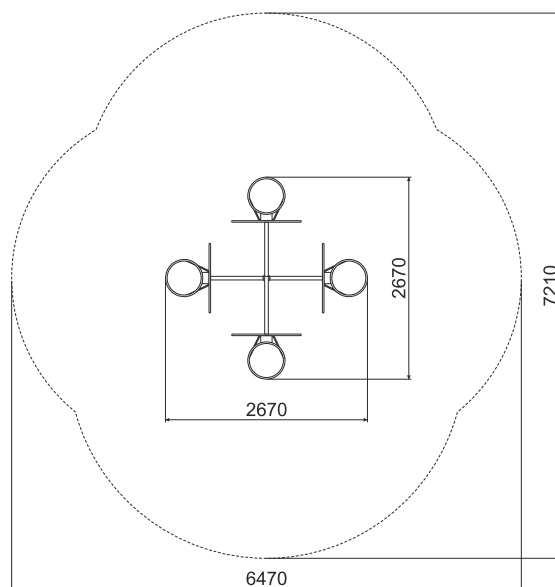

БАСКЕТБОЛЬНАЯ СТОЙКА

T-45м

ТЕХНИЧЕСКАЯ ИНФОРМАЦИЯ

Длина:	2670 мм
Ширина:	2670 мм
Высота:	3330 мм
Возраст:	от 7-14 лет
Масса изделия:	144 кг.
Высота свободного падения:	2800 мм

вид сверху

ИНФОРМАЦИЯ О СЕРТИФИКАЦИИ