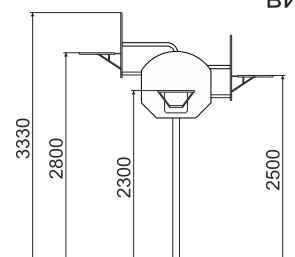

ИНФОРМАЦИЯ О СЕРТИФИКАЦИИ

Не подлежит обязательной сертификации

вид сбоку