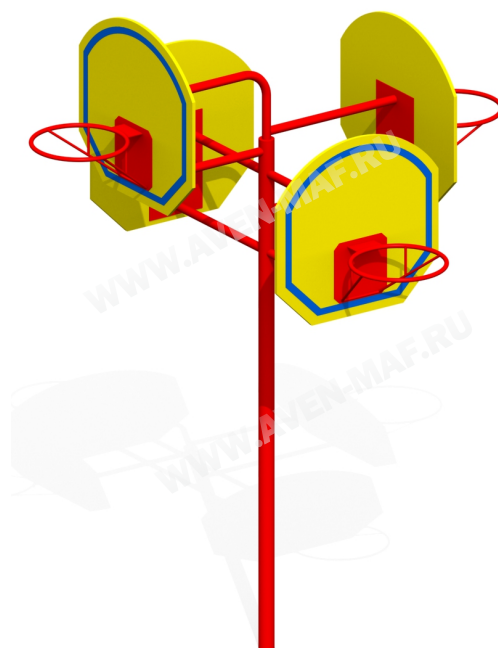

БАСКЕТБОЛЬНАЯ СТОЙКА

T-45м

ТЕХНИЧЕСКАЯ ИНФОРМАЦИЯ

Длина:	2670 мм
Ширина:	2670 мм
Высота:	3330 мм
Возраст:	от 7-14 лет
Масса изделия:	144 кг.
Высота свободного падения:	2800 мм

вид сверху

ИНФОРМАЦИЯ О СЕРТИФИКАЦИИ

Не подлежит обязательной сертификации

вид сбоку

*Изготовитель оставляет за собой право вносить конструктивные изменения.