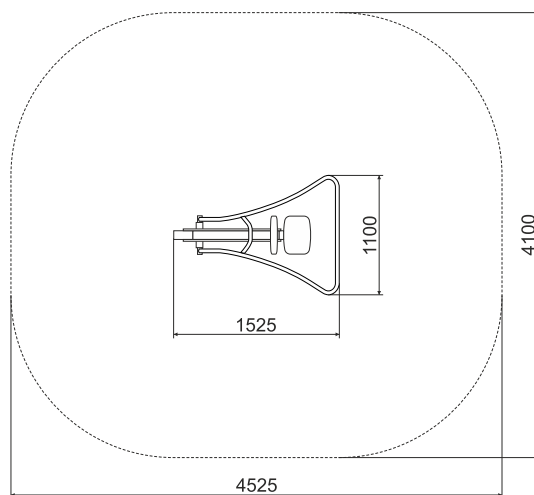

ТРЕНАЖЕР

T-60/1

ТЕХНИЧЕСКАЯ ИНФОРМАЦИЯ

Длина:	1525 мм
Ширина:	1100 мм
Высота:	1665 мм
Возраст:	от 14 лет
Масса изделия:	68 кг.

ЗАДЕЙСТВОВАННЫЕ МЫШЦЫ:

Спортивный тренажер для выполнения силовых упражнений по укреплению мышц:

- пресса
- плечевого пояса
- спины

вид сверху

вид сбоку

ИНФОРМАЦИЯ О СЕРТИФИКАЦИИ

Не подлежит обязательной сертификации

*Изготовитель оставляет за собой право вносить конструктивные изменения.