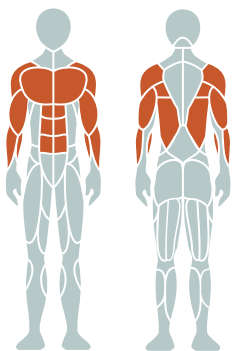

ТРЕНАЖЕР

T-60/1

ТЕХНИЧЕСКАЯ ИНФОРМАЦИЯ

Длина:	1525 мм
Ширина:	1100 мм
Высота:	1665 мм
Возраст:	от 14 лет
Масса изделия:	68 кг.

ЗАДЕЙСТВОВАННЫЕ МЫШЦЫ:

Спортивный тренажер для выполнения силовых упражнений по укреплению мышц:

- пресса
- плечевого пояса
- спины

вид сверху

вид сбоку

ИНФОРМАЦИЯ О СЕРТИФИКАЦИИ

Не подлежит обязательной сертификации

*Изготовитель оставляет за собой право вносить конструктивные изменения.