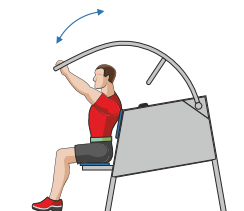

ТРЕНАЖЕР

T-60/1

ТЕХНИЧЕСКАЯ ИНФОРМАЦИЯ

Длина:	1525 мм
Ширина:	1100 мм
Высота:	1665 мм
Возраст:	от 14 лет
Масса изделия:	68 кг.

ЗАДЕЙСТВОВАННЫЕ МЫШЦЫ:

Спортивный тренажер для выполнения силовых упражнений по укреплению мышц:

- пресса
- плечевого пояса
- спины

вид сверху

вид сбоку

ИНФОРМАЦИЯ О СЕРТИФИКАЦИИ

Не подлежит обязательной сертификации

*Изготовитель оставляет за собой право вносить конструктивные изменения.