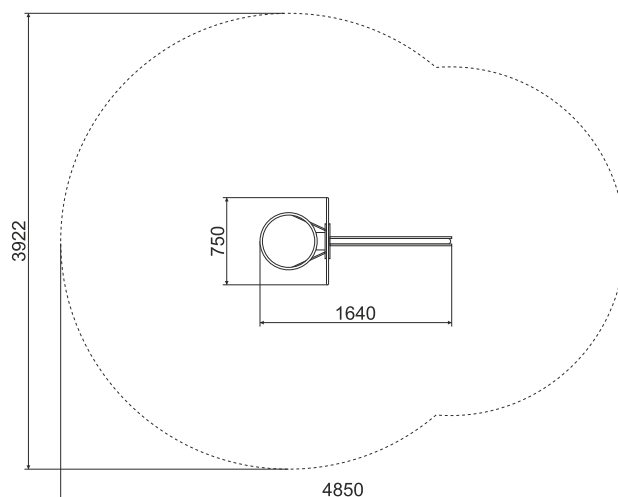

ТЕХНИЧЕСКАЯ ИНФОРМАЦИЯ

Длина:	1640 мм
Ширина:	750 мм
Высота:	2240 мм
Возраст:	от 3-6 лет
Масса изделия:	54 кг.
Высота свободного падения:	1820 мм

вид сверху