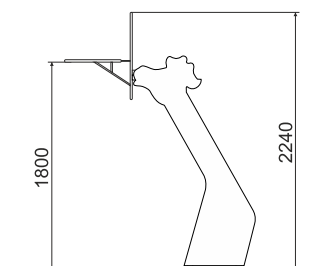

БАСКЕТБОЛЬНАЯ СТОЙКА

ТМ-2 Жираф

ТЕХНИЧЕСКАЯ ИНФОРМАЦИЯ

Длина:	1640 мм
Ширина:	750 мм
Высота:	2240 мм
Возраст:	от 3-6 лет
Масса изделия:	54 кг.
Высота свободного падения:	1820 мм

вид сверху

вид сбоку

ИНФОРМАЦИЯ О СЕРТИФИКАЦИИ