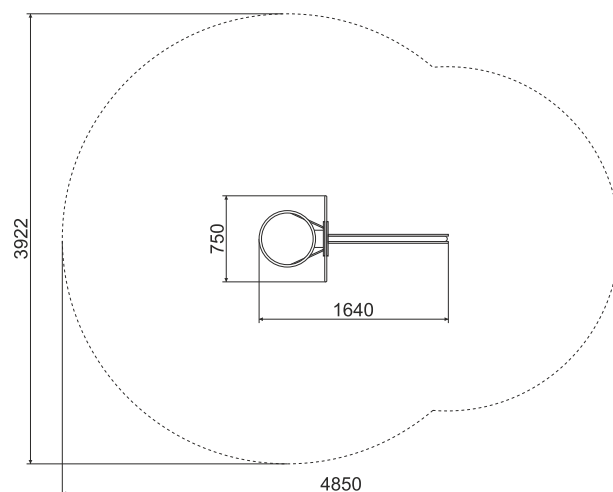

БАСКЕТБОЛЬНАЯ СТОЙКА

ТМ-2 Жираф

ТЕХНИЧЕСКАЯ ИНФОРМАЦИЯ

Длина:	1640 мм
Ширина:	750 мм
Высота:	2240 мм
Возраст:	от 3-6 лет
Масса изделия:	54 кг.
Высота свободного падения:	1820 мм

вид сверху

вид сбоку

ИНФОРМАЦИЯ О СЕРТИФИКАЦИИ