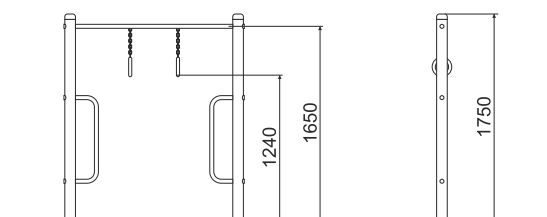

ТРЕНАЖЕР

для людей с ограниченными физическими возможностями

ТО-100

ТЕХНИЧЕСКАЯ ИНФОРМАЦИЯ

Длина:	1510 мм
Ширина:	160 мм
Высота:	1750 мм
Возраст:	от 14 лет
Масса изделия:	53 кг.

ЗАДЕЙСТВОВАННЫЕ МЫШЦЫ:

Укрепляет мышцы:

- спины
- груди
- плечевого пояса
- трицепса и бицепса

вид сверху

вид сбоку

ИНФОРМАЦИЯ О СЕРТИФИКАЦИИ

Не подлежит обязательной сертификации

*Изготовитель оставляет за собой право вносить конструктивные изменения.