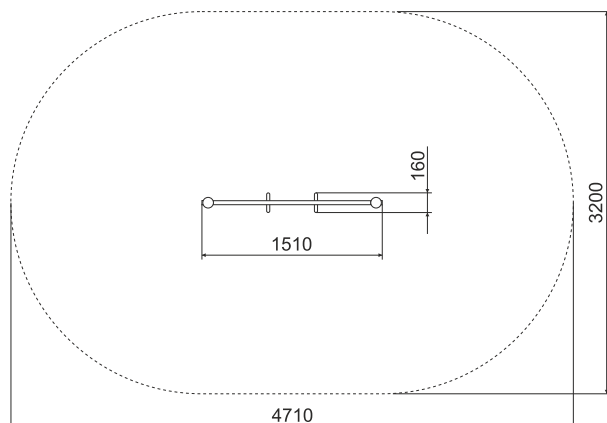

ТРЕНАЖЕР

для людей с ограниченными физическими возможностями

ТО-100

ТЕХНИЧЕСКАЯ ИНФОРМАЦИЯ

Длина:	1510 мм
Ширина:	160 мм
Высота:	1750 мм
Возраст:	от 14 лет
Масса изделия:	53 кг.

ЗАДЕЙСТВОВАННЫЕ МЫШЦЫ:

Укрепляет мышцы:

- спины
- груди
- плечевого пояса
- трицепса и бицепса

вид сверху

вид сбоку

ИНФОРМАЦИЯ О СЕРТИФИКАЦИИ

Не подлежит обязательной сертификации

*Изготовитель оставляет за собой право вносить конструктивные изменения.