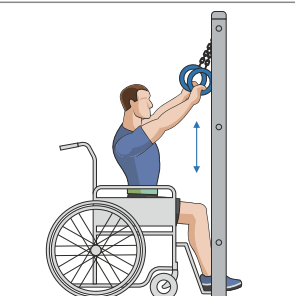

ТРЕНАЖЕР

для людей с ограниченными физическими возможностями

ТО-100

ТЕХНИЧЕСКАЯ ИНФОРМАЦИЯ

Длина:	1510 мм
Ширина:	160 мм
Высота:	1750 мм
Возраст:	от 14 лет
Масса изделия:	53 кг.

ЗАДЕЙСТВОВАННЫЕ МЫШЦЫ:

Укрепляет мышцы:

- спины
- груди
- плечевого пояса
- трицепса и бицепса

вид сверху

вид сбоку

ИНФОРМАЦИЯ О СЕРТИФИКАЦИИ

Не подлежит обязательной сертификации

*Изготовитель оставляет за собой право вносить конструктивные изменения.