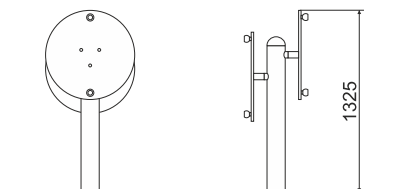

ТРЕНАЖЕР

для людей с ограниченными физическими возможностями

ТО-122/1

ТЕХНИЧЕСКАЯ ИНФОРМАЦИЯ

Длина:	650 мм
Ширина:	460 мм
Высота:	1325 мм
Возраст:	от 14 лет
Масса изделия:	37 кг.

ЗАДЕЙСТВОВАННЫЕ МЫШЦЫ:

Тренажер для выполнения упражнений по укреплению мышц:

- рук
- спины
- плечевого пояса

вид сбоку

ИНФОРМАЦИЯ О СЕРТИФИКАЦИИ

Не подлежит обязательной сертификации

*Изготовитель оставляет за собой право вносить конструктивные изменения.