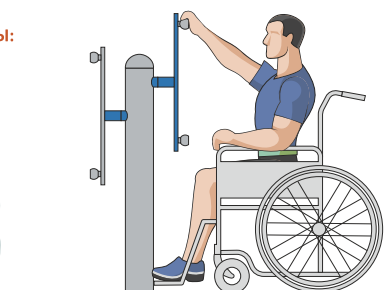

# ТРЕНАЖЕР

для людей с ограниченными физическими возможностями

**ТО-122/1**

## ТЕХНИЧЕСКАЯ ИНФОРМАЦИЯ

Длина:	650 мм
Ширина:	460 мм
Высота:	1325 мм
Возраст:	от 14 лет
Масса изделия:	37 кг.

### ЗАДЕЙСТВОВАННЫЕ МЫШЦЫ:

Тренажер для выполнения упражнений по укреплению мышц:

- рук
- спины
- плечевого пояса

вид сверху

вид сбоку