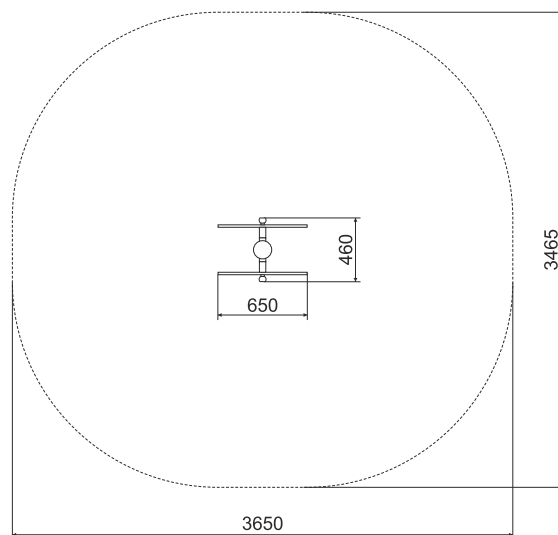

ТРЕНАЖЕР

для людей с ограниченными физическими возможностями

ТО-122/1

ТЕХНИЧЕСКАЯ ИНФОРМАЦИЯ

Длина:	650 мм
Ширина:	460 мм
Высота:	1325 мм
Возраст:	от 14 лет
Масса изделия:	37 кг.

ЗАДЕЙСТВОВАННЫЕ МЫШЦЫ:

Тренажер для выполнения упражнений по укреплению мышц:

- рук
- спины
- плечевого пояса

вид сверху

ИНФОРМАЦИЯ О СЕРТИФИКАЦИИ

Не подлежит обязательной сертификации

*Изготовитель оставляет за собой право вносить конструктивные изменения.