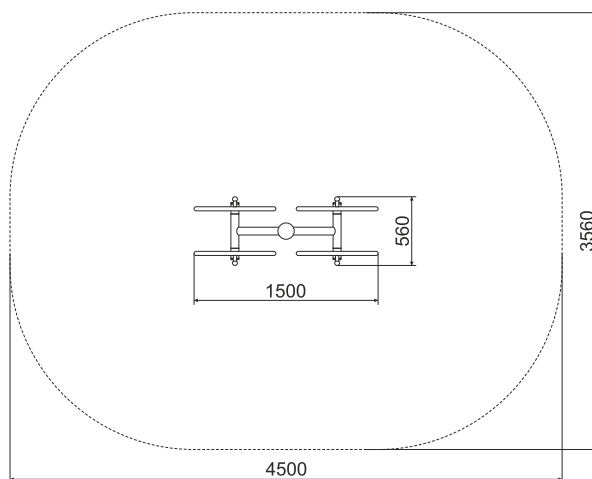

## ТЕХНИЧЕСКАЯ ИНФОРМАЦИЯ

Длина:	1500 мм
Ширина:	560 мм
Высота:	1335 мм
Возраст:	от 14 лет
Масса изделия:	84 кг.

вид сверху

ЗАДЕЙСТВОВАННЫЕ МЫШЦЫ:

Тренажер для выполнения упражнений по укреплению мышц:

- рук
- спины
- плечевого пояса

вид сбоку