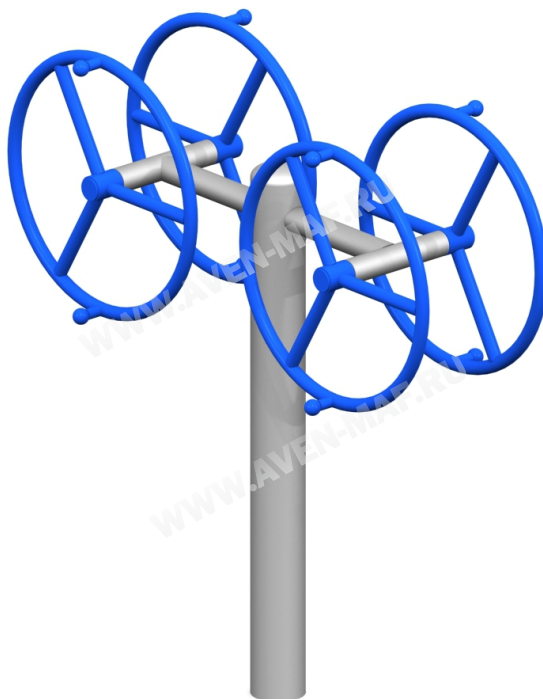

# ТРЕНАЖЕР

для людей с ограниченными физическими возможностями

**ТО-122/2**

## ТЕХНИЧЕСКАЯ ИНФОРМАЦИЯ

Длина:	1500 мм
Ширина:	560 мм
Высота:	1335 мм
Возраст:	от 14 лет
Масса изделия:	84 кг.

вид сверху

ЗАДЕЙСТВОВАННЫЕ МЫШЦЫ:

Тренажер для выполнения упражнений по укреплению мышц:

- рук
- спины
- плечевого пояса

вид сбоку