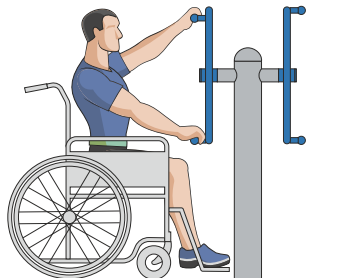

# ТРЕНАЖЕР

для людей с ограниченными физическими возможностями

**ТО-122/2**

## ТЕХНИЧЕСКАЯ ИНФОРМАЦИЯ

Длина:	1500 мм
Ширина:	560 мм
Высота:	1335 мм
Возраст:	от 14 лет
Масса изделия:	84 кг.

вид сверху

ЗАДЕЙСТВОВАННЫЕ МЫШЦЫ:

Тренажер для выполнения упражнений по укреплению мышц:

- рук
- спины
- плечевого пояса

вид сбоку