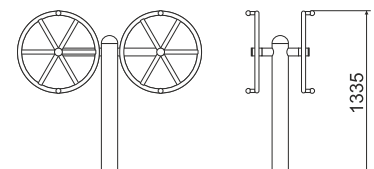

## ТЕХНИЧЕСКАЯ ИНФОРМАЦИЯ

Длина:	1500 мм
Ширина:	560 мм
Высота:	1335 мм
Возраст:	от 14 лет
Масса изделия:	84 кг.

вид сверху

ЗАДЕЙСТВОВАННЫЕ МЫШЦЫ:

Тренажер для выполнения упражнений по укреплению мышц:

- рук
- спины
- плечевого пояса

вид сбоку