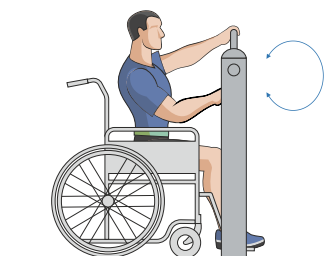

ТРЕНАЖЕР

для людей с ограниченными физическими возможностями

Т0-124

ТЕХНИЧЕСКАЯ ИНФОРМАЦИЯ

Длина:	1180 мм
Ширина:	133 мм
Высота:	1115 мм
Возраст:	от 14 лет
Масса изделия:	63 кг.

ЗАДЕЙСТВОВАННЫЕ МЫШЦЫ:

Укрепляет мышцы:

- спины
- предплечья и плечей
- трицепса и бицепса

вид сверху

вид сбоку

ИНФОРМАЦИЯ О СЕРТИФИКАЦИИ

Не подлежит обязательной сертификации

*Изготовитель оставляет за собой право вносить конструктивные изменения.