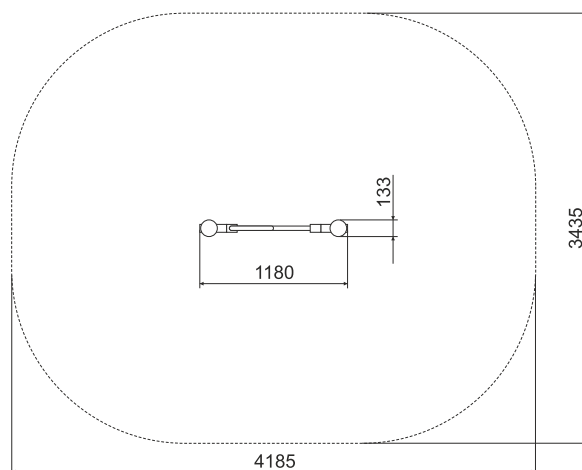

ТРЕНАЖЕР

для людей с ограниченными физическими возможностями

Т0-124

ТЕХНИЧЕСКАЯ ИНФОРМАЦИЯ

Длина:	1180 мм
Ширина:	133 мм
Высота:	1115 мм
Возраст:	от 14 лет
Масса изделия:	63 кг.

ЗАДЕЙСТВОВАННЫЕ МЫШЦЫ:

Укрепляет мышцы:

- спины
- предплечья и плечей
- трицепса и бицепса

вид сверху

ИНФОРМАЦИЯ О СЕРТИФИКАЦИИ

Не подлежит обязательной сертификации

*Изготовитель оставляет за собой право вносить конструктивные изменения.