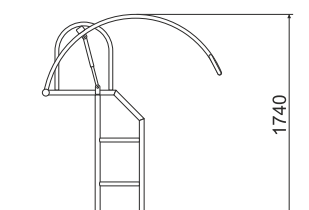

вид сбоку

ИНФОРМАЦИЯ О СЕРТИФИКАЦИИ

Не подлежит обязательной сертификации

*Изготовитель оставляет за собой право вносить конструктивные изменения.