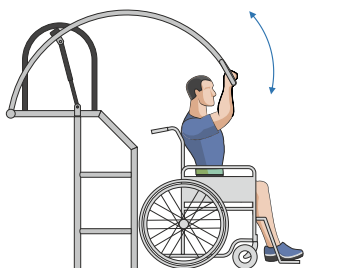

# ТРЕНАЖЕР

для людей с ограниченными физическими возможностями

**Т0-60**

## ТЕХНИЧЕСКАЯ ИНФОРМАЦИЯ

Длина:	1975 мм
Ширина:	990 мм
Высота:	1740 мм
Возраст:	от 14 лет
Масса изделия:	94 кг.

### ЗАДЕЙСТВОВАННЫЕ МЫШЦЫ:

Спортивный тренажер для выполнения силовых упражнений по укреплению мышц:

- пресса
- плечевого пояса
- спины и рук

вид сверху

вид сбоку