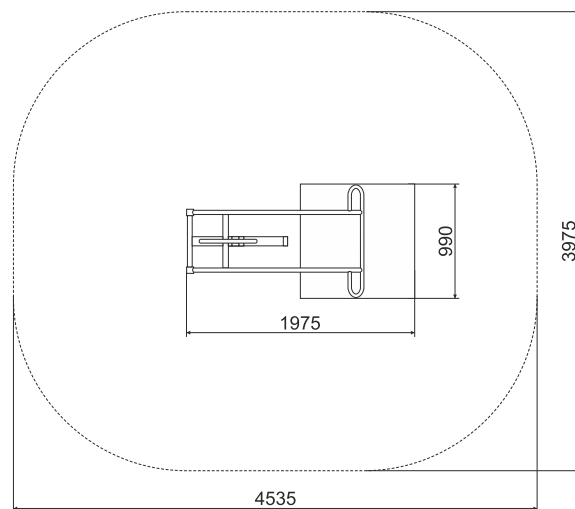

ТРЕНАЖЕР

для людей с ограниченными физическими возможностями

Т0-60

ТЕХНИЧЕСКАЯ ИНФОРМАЦИЯ

Длина:	1975 мм
Ширина:	990 мм
Высота:	1740 мм
Возраст:	от 14 лет
Масса изделия:	94 кг.

ЗАДЕЙСТВОВАННЫЕ МЫШЦЫ:

Спортивный тренажер для выполнения силовых упражнений по укреплению мышц:

- пресса
- плечевого пояса
- спины и рук

вид сверху

ИНФОРМАЦИЯ О СЕРТИФИКАЦИИ

Не подлежит обязательной сертификации

*Изготовитель оставляет за собой право вносить конструктивные изменения.