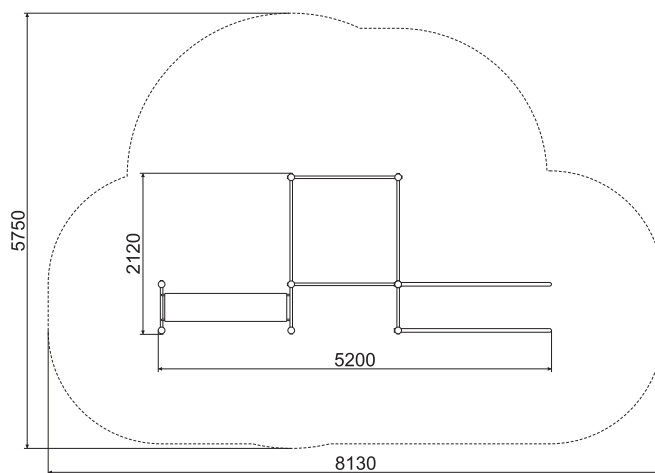

ТЕХНИЧЕСКАЯ ИНФОРМАЦИЯ

Длина:	5200 мм
Ширина:	2120 мм
Высота:	2600 мм
Возраст:	от 14 лет
Масса изделия:	250 кг.
Высота свободного падения:	2500 мм

вид сверху

ИНФОРМАЦИЯ О СЕРТИФИКАЦИИ

Не подлежит обязательной сертификации

вид сбоку

*Изготовитель оставляет за собой право вносить конструктивные изменения.

Нестандартное цветовое решение