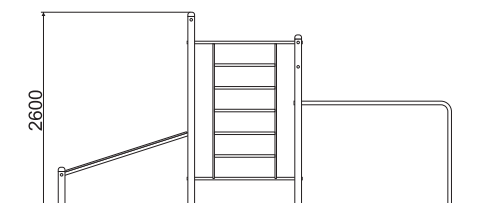

ТЕХНИЧЕСКАЯ ИНФОРМАЦИЯ

Длина:	5200 мм
Ширина:	2120 мм
Высота:	2600 мм
Возраст:	от 14 лет
Масса изделия:	250 кг.
Высота свободного падения:	2500 мм

вид сверху

ИНФОРМАЦИЯ О СЕРТИФИКАЦИИ

Не подлежит обязательной сертификации

вид сбоку

*Изготовитель оставляет за собой право вносить конструктивные изменения.

Нестандартное цветовое решение