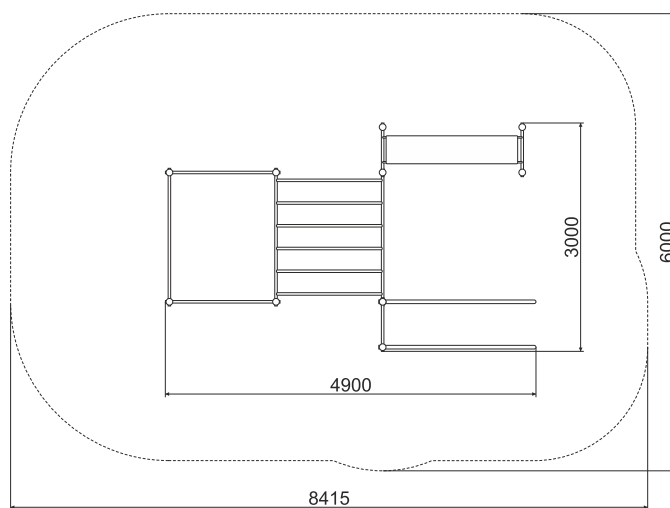

**ТЕХНИЧЕСКАЯ ИНФОРМАЦИЯ**

Длина:	4900 мм
Ширина:	3000 мм
Высота:	2600 мм
Возраст:	от 14 лет
Масса изделия:	395 кг.
Высота свободного падения:	2400 мм

вид сверху

**ИНФОРМАЦИЯ О СЕРТИФИКАЦИИ**

Не подлежит обязательной сертификации