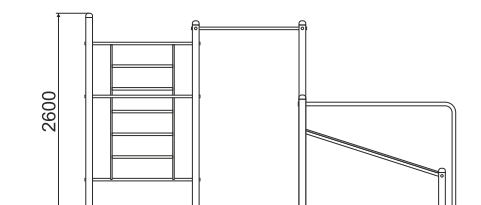

ИНФОРМАЦИЯ О СЕРТИФИКАЦИИ

Не подлежит обязательной сертификации

вид сбоку

*Изготовитель оставляет за собой право вносить конструктивные изменения.