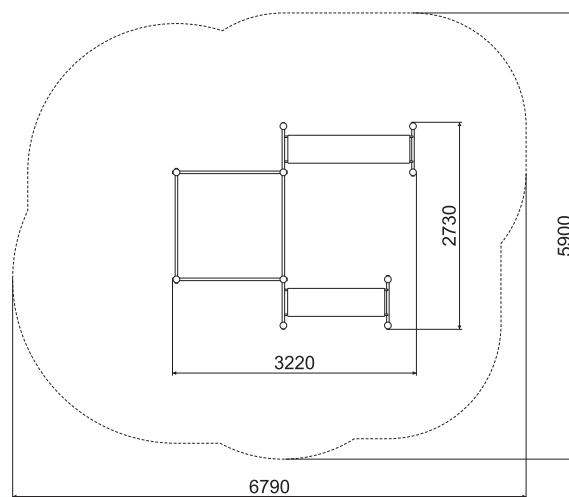

ТЕХНИЧЕСКАЯ ИНФОРМАЦИЯ

Длина:	3220 мм
Ширина:	2730 мм
Высота:	2600 мм
Возраст:	от 14 лет
Масса изделия:	255 кг.
Высота свободного падения:	2500 мм

вид сверху

вид сбоку

ИНФОРМАЦИЯ О СЕРТИФИКАЦИИ

Не подлежит обязательной сертификации