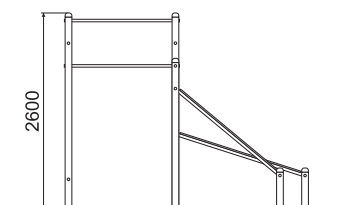

ТЕХНИЧЕСКАЯ ИНФОРМАЦИЯ

Длина:	3220 мм
Ширина:	2730 мм
Высота:	2600 мм
Возраст:	от 14 лет
Масса изделия:	255 кг.
Высота свободного падения:	2500 мм

вид сверху

вид сбоку

ИНФОРМАЦИЯ О СЕРТИФИКАЦИИ

Не подлежит обязательной сертификации