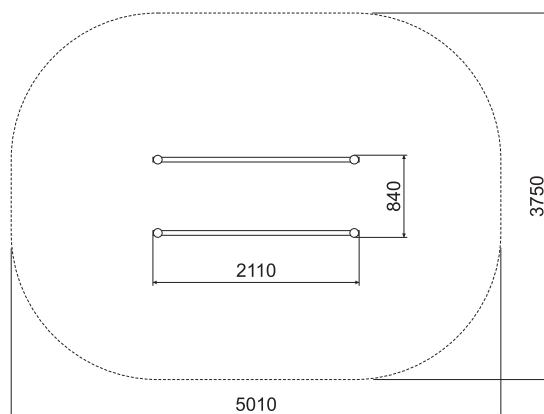

ТЕХНИЧЕСКАЯ ИНФОРМАЦИЯ

Длина:	2110 мм
Ширина:	840 мм
Высота:	650 мм
Возраст:	от 14 лет
Масса изделия:	61 кг.
Высота свободного падения:	650 мм

вид сверху

вид сбоку

ИНФОРМАЦИЯ О СЕРТИФИКАЦИИ

Не подлежит обязательной сертификации