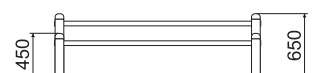

ТЕХНИЧЕСКАЯ ИНФОРМАЦИЯ

Длина:	2110 мм
Ширина:	840 мм
Высота:	650 мм
Возраст:	от 14 лет
Масса изделия:	61 кг.
Высота свободного падения:	650 мм

вид сверху

вид сбоку

ИНФОРМАЦИЯ О СЕРТИФИКАЦИИ

Не подлежит обязательной сертификации