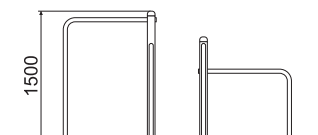

ТЕХНИЧЕСКАЯ ИНФОРМАЦИЯ

Длина:	2660 мм
Ширина:	2660 мм
Высота:	1500 мм
Возраст:	от 14 лет
Масса изделия:	173 кг.
Высота свободного падения:	1420 мм

вид сверху

ИНФОРМАЦИЯ О СЕРТИФИКАЦИИ

Не подлежит обязательной сертификации

вид сбоку

*Изготовитель оставляет за собой право вносить конструктивные изменения.