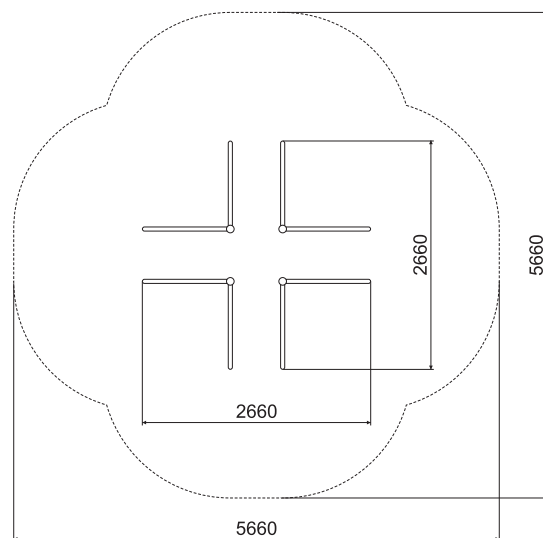

ТЕХНИЧЕСКАЯ ИНФОРМАЦИЯ

Длина:	2660 мм
Ширина:	2660 мм
Высота:	1500 мм
Возраст:	от 14 лет
Масса изделия:	173 кг.
Высота свободного падения:	1420 мм

вид сверху

ИНФОРМАЦИЯ О СЕРТИФИКАЦИИ

Не подлежит обязательной сертификации