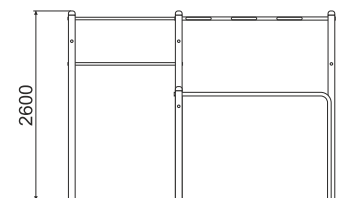

ИНФОРМАЦИЯ О СЕРТИФИКАЦИИ

Не подлежит обязательной сертификации