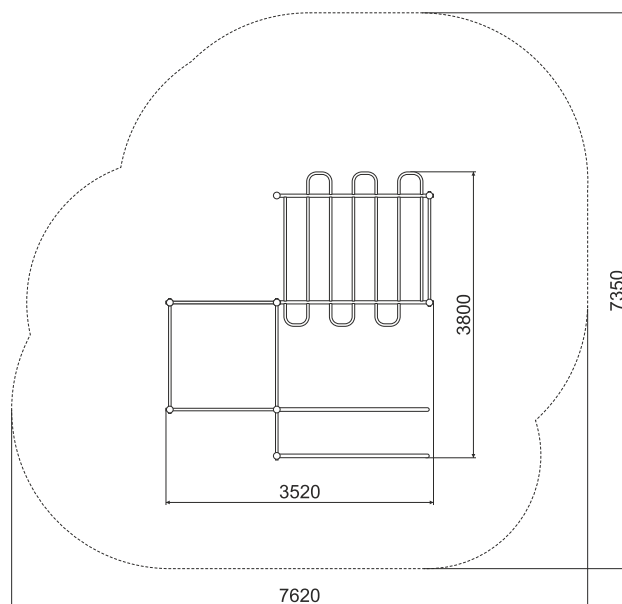

**ТЕХНИЧЕСКАЯ ИНФОРМАЦИЯ**

Длина:	3800 мм
Ширина:	3520 мм
Высота:	2600 мм
Возраст:	от 14 лет
Масса изделия:	329 кг.
Высота свободного падения:	2500 мм

вид сверху

**ИНФОРМАЦИЯ О СЕРТИФИКАЦИИ**

Не подлежит обязательной сертификации