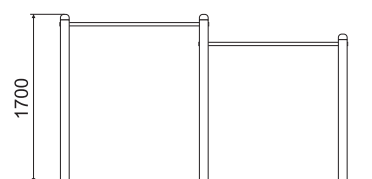

ИНФОРМАЦИЯ О СЕРТИФИКАЦИИ

Не подлежит обязательной сертификации

вид сбоку

*Изготовитель оставляет за собой право вносить конструктивные изменения.