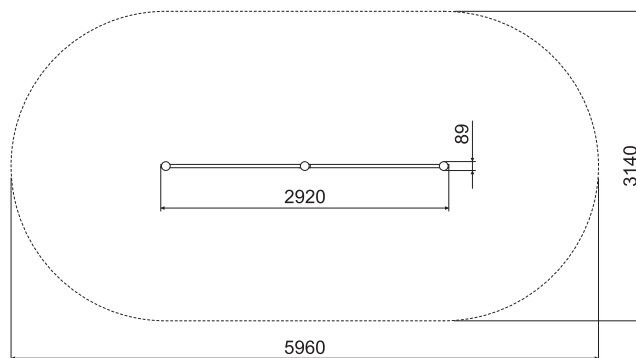

**ТЕХНИЧЕСКАЯ ИНФОРМАЦИЯ**

Длина:	2920 мм
Ширина:	89 мм
Высота:	1700 мм
Возраст:	от 14 лет
Масса изделия:	67 кг.
Высота свободного падения:	1600 мм

вид сверху

**ИНФОРМАЦИЯ О СЕРТИФИКАЦИИ**

Не подлежит обязательной сертификации