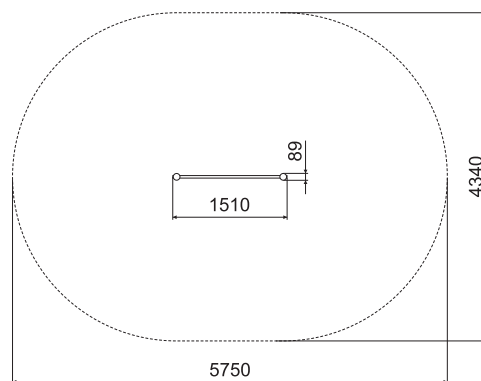

ТЕХНИЧЕСКАЯ ИНФОРМАЦИЯ

Длина:	1510 мм
Ширина:	89 мм
Высота:	2600 мм
Возраст:	от 14 лет
Масса изделия:	63 кг.
Высота свободного падения:	2500 мм

вид сверху

ИНФОРМАЦИЯ О СЕРТИФИКАЦИИ

Не подлежит обязательной сертификации