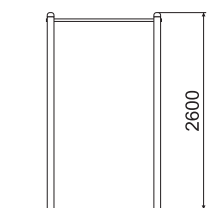

ИНФОРМАЦИЯ О СЕРТИФИКАЦИИ

Не подлежит обязательной сертификации

вид сбоку

*Изготовитель оставляет за собой право вносить конструктивные изменения.