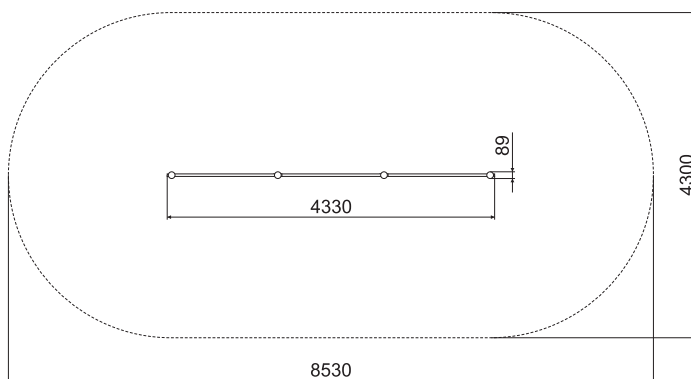

ВОРКАУТ

BP-20/1

ТЕХНИЧЕСКАЯ ИНФОРМАЦИЯ

Длина:	4330 мм
Ширина:	89 мм
Высота:	2600 мм
Возраст:	от 14 лет
Масса изделия:	122 кг.
Высота свободного падения:	2500 мм

вид сверху

вид сбоку

ИНФОРМАЦИЯ О СЕРТИФИКАЦИИ