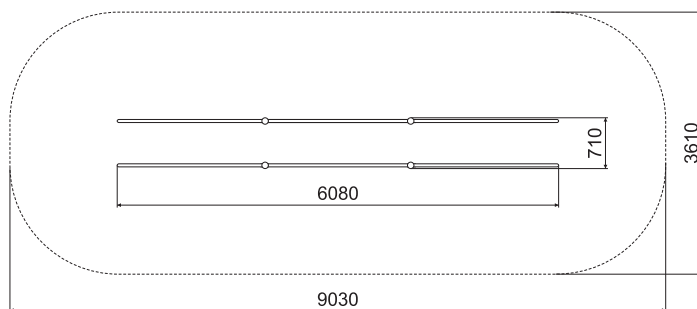

ТЕХНИЧЕСКАЯ ИНФОРМАЦИЯ

Длина:	6080 мм
Ширина:	710 мм
Высота:	1500 мм
Возраст:	от 14 лет
Масса изделия:	124 кг.
Высота свободного падения:	1420 мм

вид сверху

вид сбоку

ИНФОРМАЦИЯ О СЕРТИФИКАЦИИ

Не подлежит обязательной сертификации