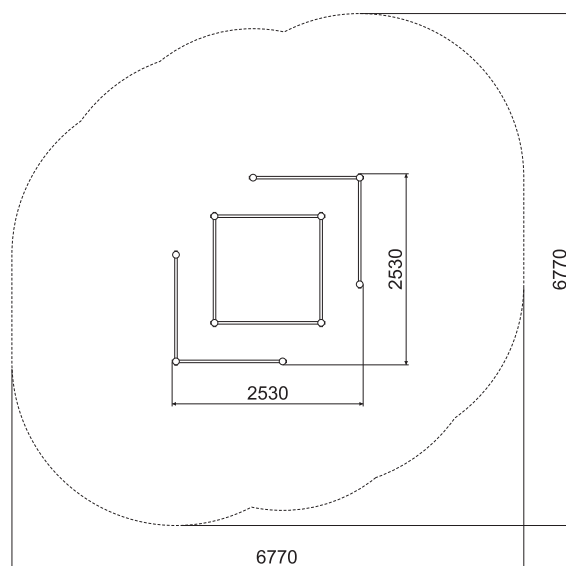

ТЕХНИЧЕСКАЯ ИНФОРМАЦИЯ

Длина:	2530 мм
Ширина:	2530 мм
Высота:	2600 мм
Возраст:	от 14 лет
Масса изделия:	321 кг.
Высота свободного падения:	2500 мм

вид сверху