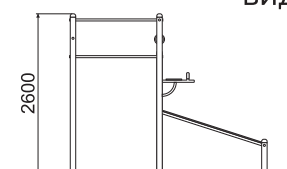

ИНФОРМАЦИЯ О СЕРТИФИКАЦИИ

Не подлежит обязательной сертификации

вид сбоку