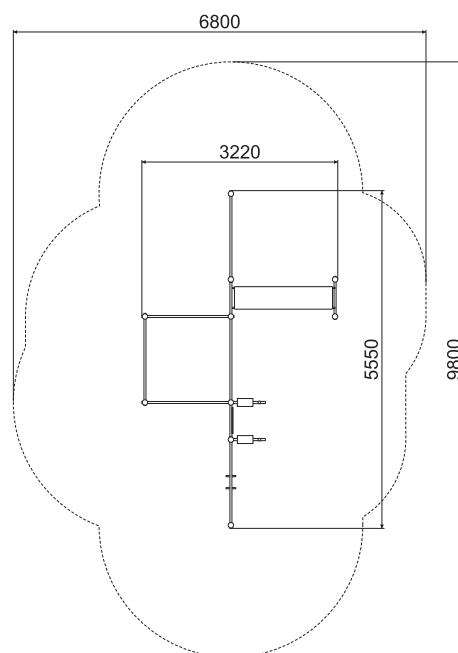

**ТЕХНИЧЕСКАЯ ИНФОРМАЦИЯ**

Длина:	5550 мм
Ширина:	3220 мм
Высота:	2600 мм
Возраст:	от 14 лет
Масса изделия:	322 кг.
Высота свободного падения:	2500 мм

вид сверху

**ИНФОРМАЦИЯ О СЕРТИФИКАЦИИ**

Не подлежит обязательной сертификации

вид сбоку

\*Изготовитель оставляет за собой право вносить конструктивные изменения.