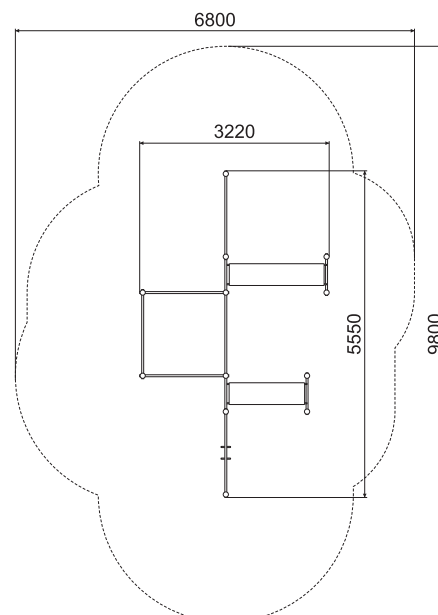

**ТЕХНИЧЕСКАЯ ИНФОРМАЦИЯ**

Длина:	5550 мм
Ширина:	3220 мм
Высота:	2600 мм
Возраст:	от 14 лет
Масса изделия:	341 кг.
Высота свободного падения:	2500 мм

вид сверху

**ИНФОРМАЦИЯ О СЕРТИФИКАЦИИ**

Не подлежит обязательной сертификации

вид сбоку

\*Изготовитель оставляет за собой право вносить конструктивные изменения.