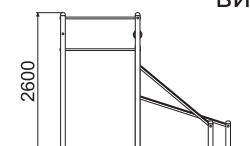

ИНФОРМАЦИЯ О СЕРТИФИКАЦИИ

Не подлежит обязательной сертификации

вид сбоку