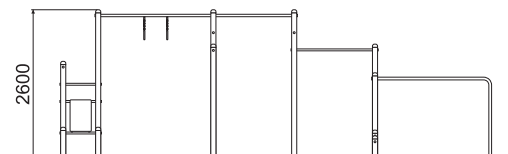

ИНФОРМАЦИЯ О СЕРТИФИКАЦИИ

Не подлежит обязательной сертификации

вид сбоку

*Изготовитель оставляет за собой право вносить конструктивные изменения.