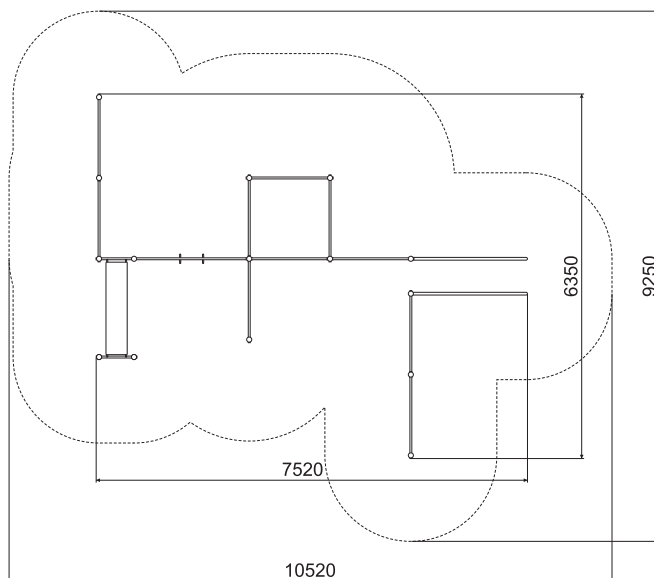

ТЕХНИЧЕСКАЯ ИНФОРМАЦИЯ

Длина:	7520 мм
Ширина:	6350 мм
Высота:	2600 мм
Возраст:	от 14 лет
Масса изделия:	413 кг.
Высота свободного падения:	2500 мм

вид сверху

ИНФОРМАЦИЯ О СЕРТИФИКАЦИИ

Не подлежит обязательной сертификации

вид сбоку

*Изготовитель оставляет за собой право вносить конструктивные изменения.