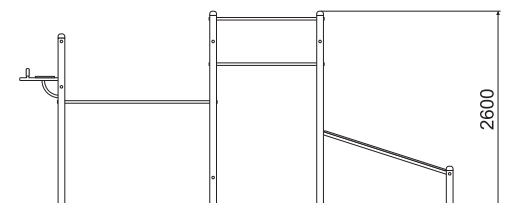

ТЕХНИЧЕСКАЯ ИНФОРМАЦИЯ

Длина:	5730 мм
Ширина:	2135 мм
Высота:	2600 мм
Возраст:	от 14 лет
Масса изделия:	304 кг.
Высота свободного падения:	2500 мм

вид сверху

вид сбоку

ИНФОРМАЦИЯ О СЕРТИФИКАЦИИ

Не подлежит обязательной сертификации