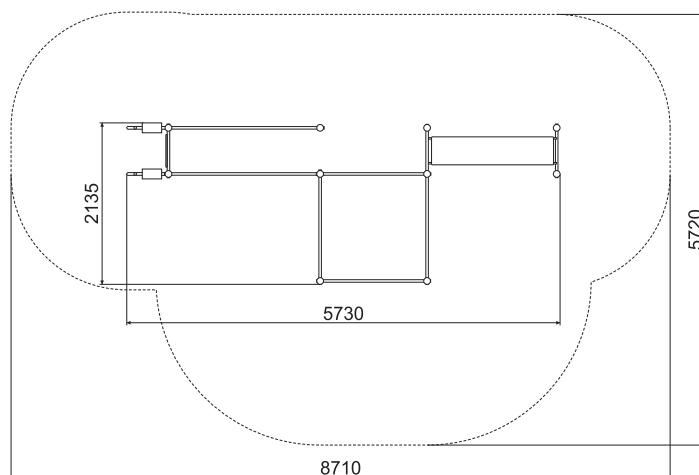

ТЕХНИЧЕСКАЯ ИНФОРМАЦИЯ

Длина:	5730 мм
Ширина:	2135 мм
Высота:	2600 мм
Возраст:	от 14 лет
Масса изделия:	304 кг.
Высота свободного падения:	2500 мм

вид сверху

вид сбоку

ИНФОРМАЦИЯ О СЕРТИФИКАЦИИ

Не подлежит обязательной сертификации