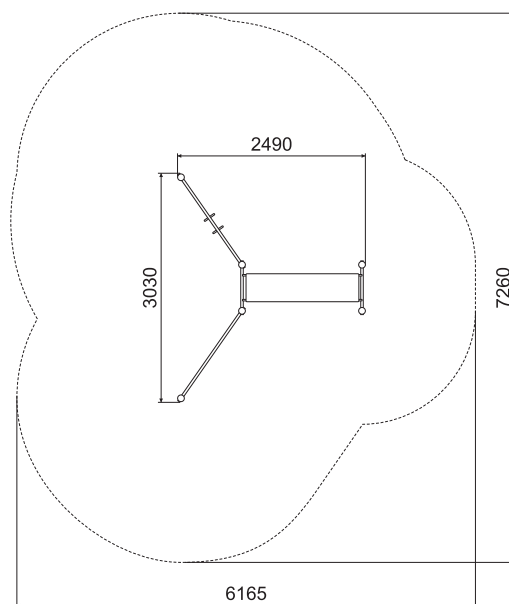

ТЕХНИЧЕСКАЯ ИНФОРМАЦИЯ

Длина:	3030 мм
Ширина:	2490 мм
Высота:	2600 мм
Возраст:	от 14 лет
Масса изделия:	168 кг.
Высота свободного падения:	2500 мм

вид сверху

ИНФОРМАЦИЯ О СЕРТИФИКАЦИИ

Не подлежит обязательной сертификации

вид сбоку

*Изготовитель оставляет за собой право вносить конструктивные изменения.