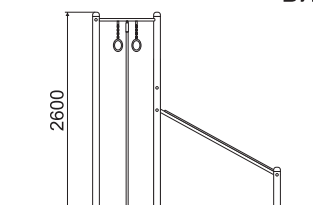

ИНФОРМАЦИЯ О СЕРТИФИКАЦИИ

Не подлежит обязательной сертификации

вид сбоку