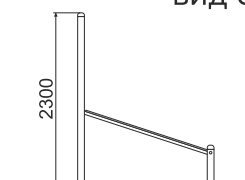

ТЕХНИЧЕСКАЯ ИНФОРМАЦИЯ

Длина:	3530 мм
Ширина:	1800 мм
Высота:	2300 мм
Возраст:	от 14 лет
Масса изделия:	146 кг.
Высота свободного падения:	2200 мм

вид сверху

ИНФОРМАЦИЯ О СЕРТИФИКАЦИИ

Не подлежит обязательной сертификации

вид сбоку

*Изготовитель оставляет за собой право вносить конструктивные изменения.