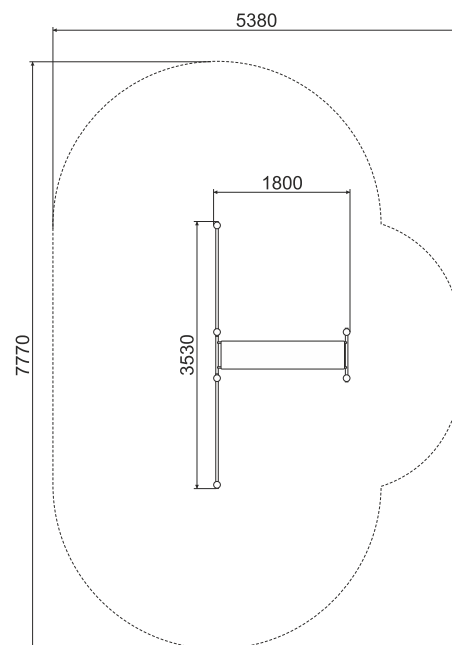

ТЕХНИЧЕСКАЯ ИНФОРМАЦИЯ

Длина:	3530 мм
Ширина:	1800 мм
Высота:	2300 мм
Возраст:	от 14 лет
Масса изделия:	146 кг.
Высота свободного падения:	2200 мм

вид сверху

ИНФОРМАЦИЯ О СЕРТИФИКАЦИИ

Не подлежит обязательной сертификации

вид сбоку

*Изготовитель оставляет за собой право вносить конструктивные изменения.