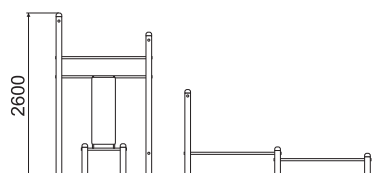

ИНФОРМАЦИЯ О СЕРТИФИКАЦИИ

Не подлежит обязательной сертификации

вид сбоку

*Изготовитель оставляет за собой право вносить конструктивные изменения.