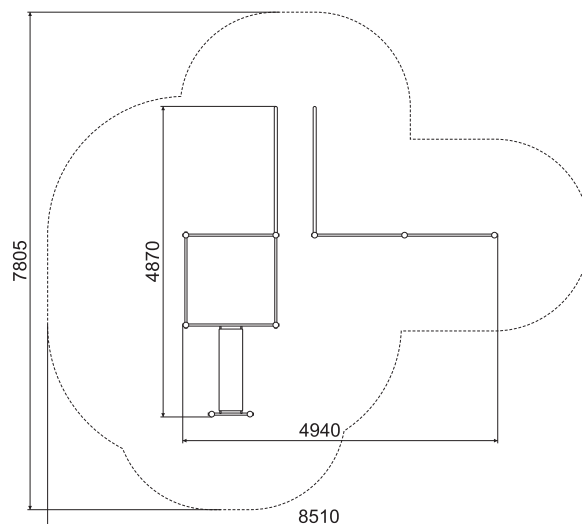

ТЕХНИЧЕСКАЯ ИНФОРМАЦИЯ

Длина:	4940 мм
Ширина:	4870 мм
Высота:	2600 мм
Возраст:	от 14 лет
Масса изделия:	239 кг.
Высота свободного падения:	2500 мм

вид сверху

ИНФОРМАЦИЯ О СЕРТИФИКАЦИИ

Не подлежит обязательной сертификации

вид сбоку

*Изготовитель оставляет за собой право вносить конструктивные изменения.