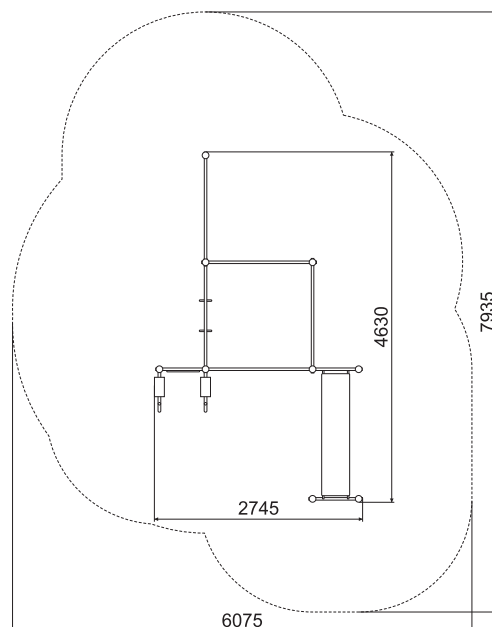

# ВОРКАУТ

**BP-38**

## ТЕХНИЧЕСКАЯ ИНФОРМАЦИЯ

Длина:	4630 мм
Ширина:	2745 мм
Высота:	2600 мм
Возраст:	от 14 лет
Масса изделия:	267 кг.
Высота свободного падения:	2500 мм

вид сверху