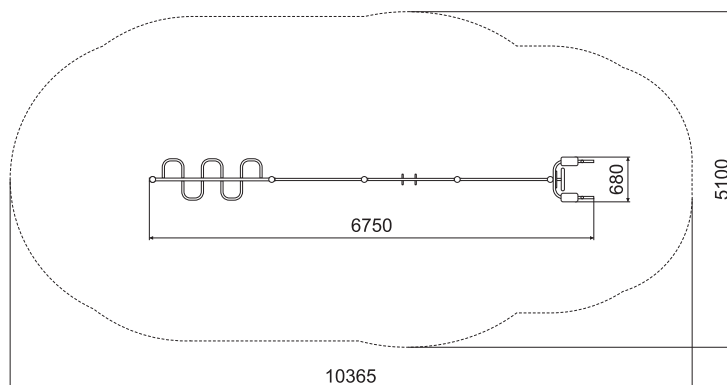

**ТЕХНИЧЕСКАЯ ИНФОРМАЦИЯ**

Длина:	6750 мм
Ширина:	680 мм
Высота:	2600 мм
Возраст:	от 14 лет
Масса изделия:	211 кг.
Высота свободного падения:	2500 мм

вид сверху

**ИНФОРМАЦИЯ О СЕРТИФИКАЦИИ**

Не подлежит обязательной сертификации