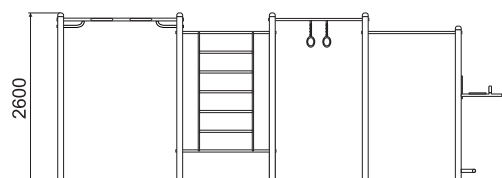

ИНФОРМАЦИЯ О СЕРТИФИКАЦИИ

Не подлежит обязательной сертификации

вид сбоку

*Изготовитель оставляет за собой право вносить конструктивные изменения.