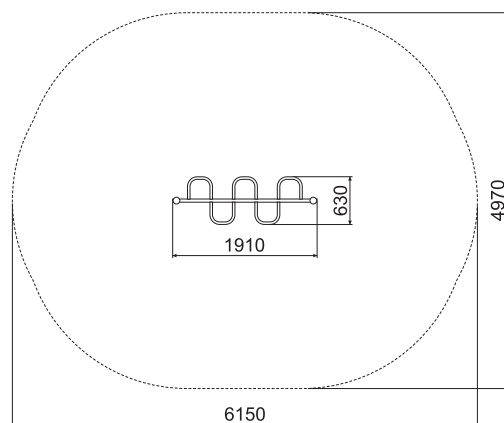

ВОРКАУТ

BP-45

ТЕХНИЧЕСКАЯ ИНФОРМАЦИЯ

Длина:	1910 мм
Ширина:	630 мм
Высота:	2600 мм
Возраст:	от 14 лет
Масса изделия:	75 кг.
Высота свободного падения:	2500 мм

вид сверху

вид сбоку

ИНФОРМАЦИЯ О СЕРТИФИКАЦИИ

Не подлежит обязательной сертификации