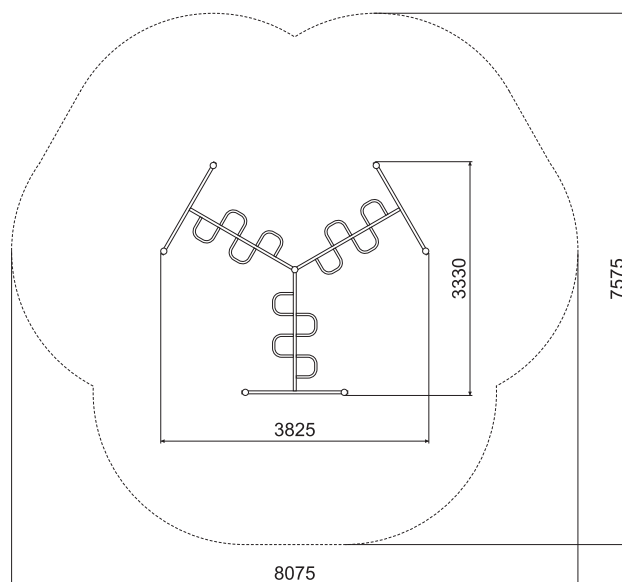

ТЕХНИЧЕСКАЯ ИНФОРМАЦИЯ

Длина:	3825 мм
Ширина:	3330 мм
Высота:	2600 мм
Возраст:	от 14 лет
Масса изделия:	334 кг.
Высота свободного падения:	2500 мм

вид сверху

ИНФОРМАЦИЯ О СЕРТИФИКАЦИИ

Не подлежит обязательной сертификации

вид сбоку

*Изготовитель оставляет за собой право вносить конструктивные изменения.