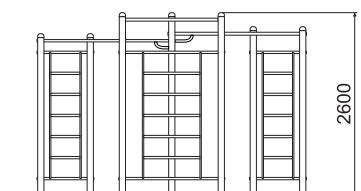

ИНФОРМАЦИЯ О СЕРТИФИКАЦИИ

Не подлежит обязательной сертификации

вид сбоку