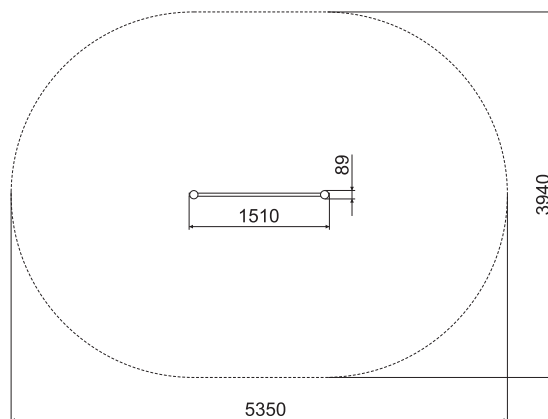

ТЕХНИЧЕСКАЯ ИНФОРМАЦИЯ

Длина:	1510 мм
Ширина:	89 мм
Высота:	2300 мм
Возраст:	от 14 лет
Масса изделия:	63 кг.
Высота свободного падения:	2200 мм

вид сверху

вид сбоку

ИНФОРМАЦИЯ О СЕРТИФИКАЦИИ

Не подлежит обязательной сертификации