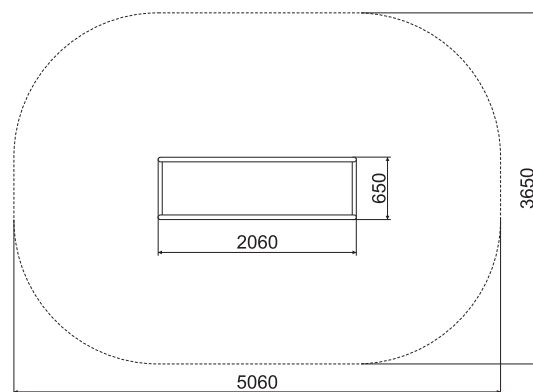

ТЕХНИЧЕСКАЯ ИНФОРМАЦИЯ

Длина:	2060 мм
Ширина:	650 мм
Высота:	1120 мм
Возраст:	от 14 лет
Масса изделия:	52 кг.
Высота свободного падения:	1120 мм

вид сверху

вид сбоку

ИНФОРМАЦИЯ О СЕРТИФИКАЦИИ

Не подлежит обязательной сертификации